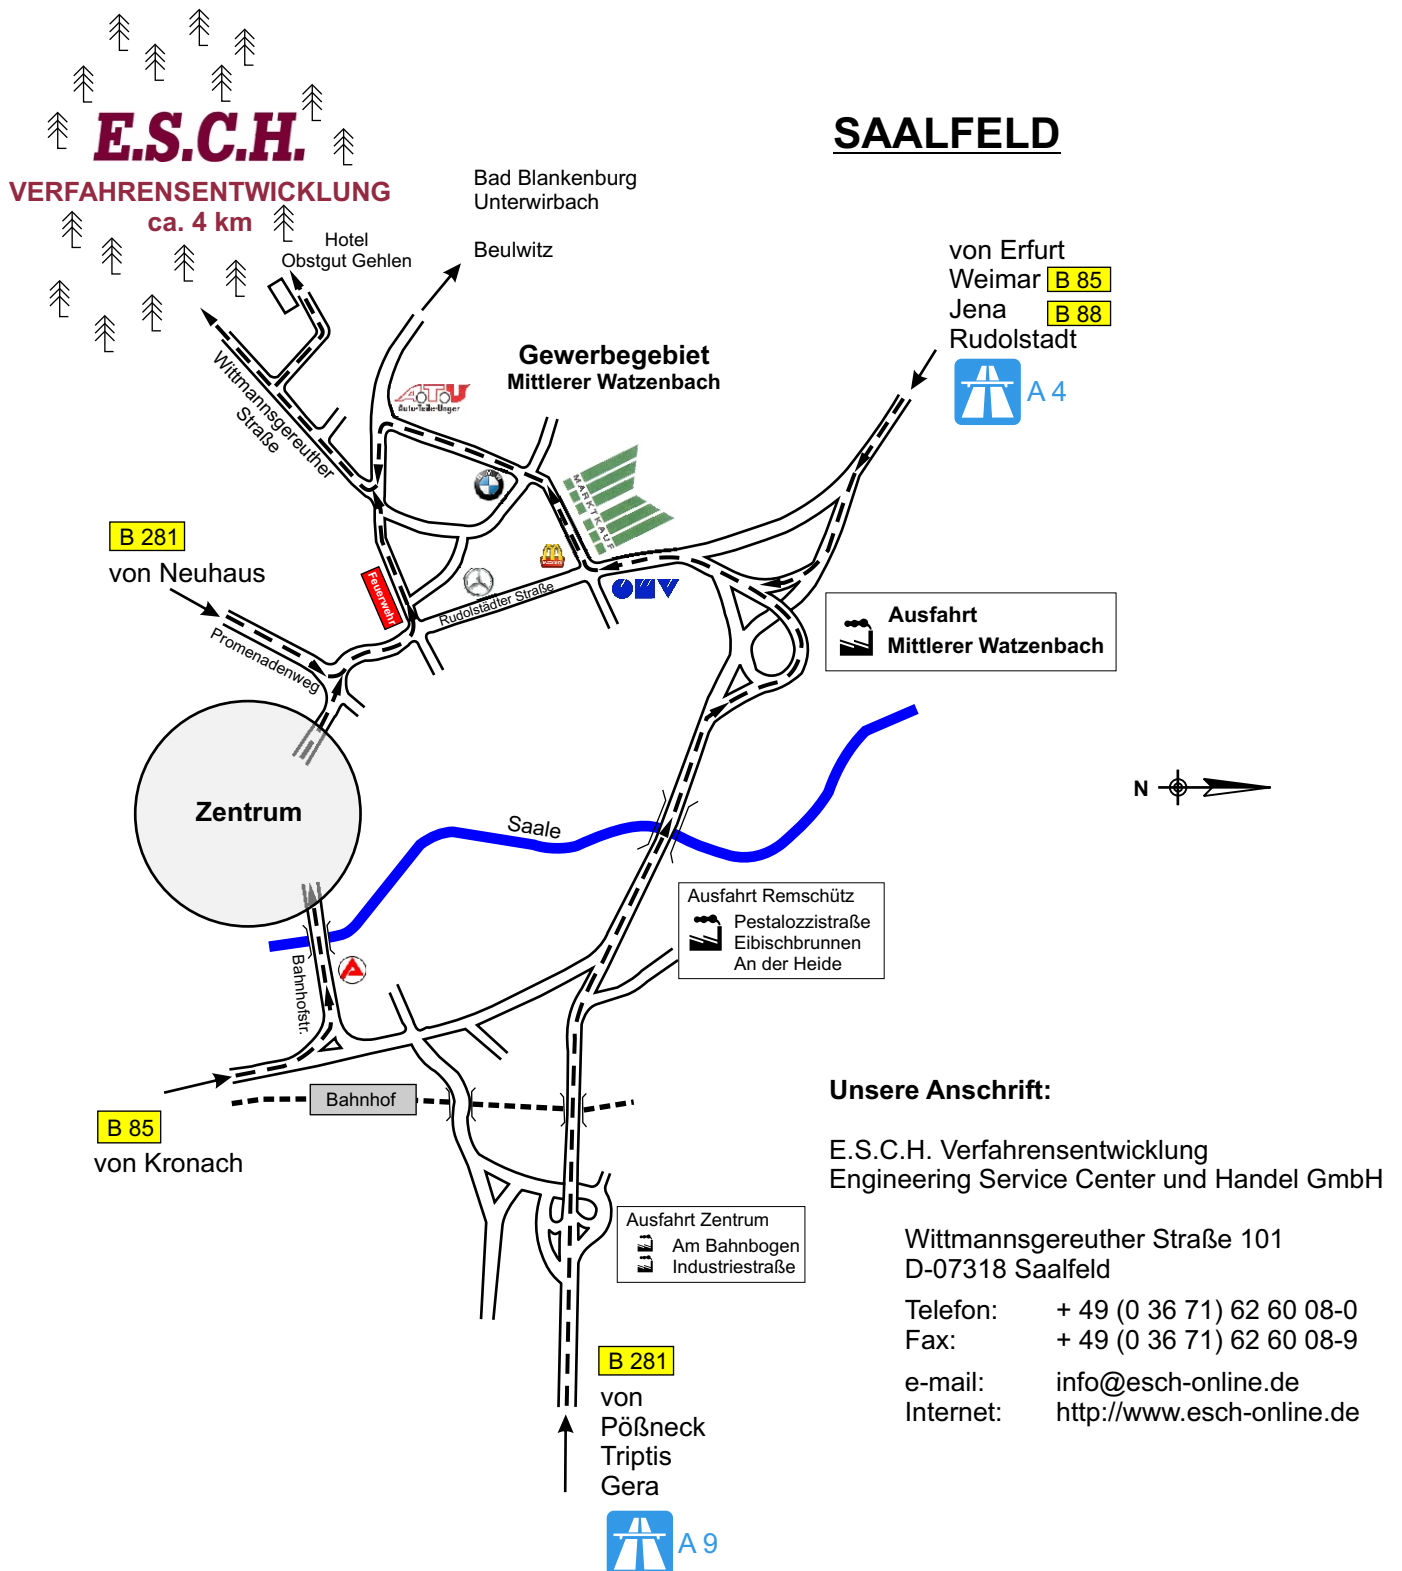

Sie erreichen uns:

Aus Richtung Rudolstadt B 85 / Pößneck B 281 kommend:

- Ausfahrt Gewerbegebiet Mittlerer Watzenbach
- 1. Ampelkreuzung am Einkaufszentrum Marktkauf rechts
- Hauptstraße durch das Gewerbegebiet
- links Richtung Stadt
- nach ca. 300 m rechts auf Wittmannsgereuther Straße ca. 4 km bis E.S.C.H. VE

Aus Richtung Neuhaus B 281/ Kronach B 85 kommend:

- Durchfahrt Stadtgebiet Saalfeld in Richtung Rudolstadt B 85
- bis Ampelkreuzung in Richtung Unterwirbach/Beulwitz links
- nach ca. 400 m links auf Wittmannsgereuther Straße ca. 4 km bis E.S.C.H. VE